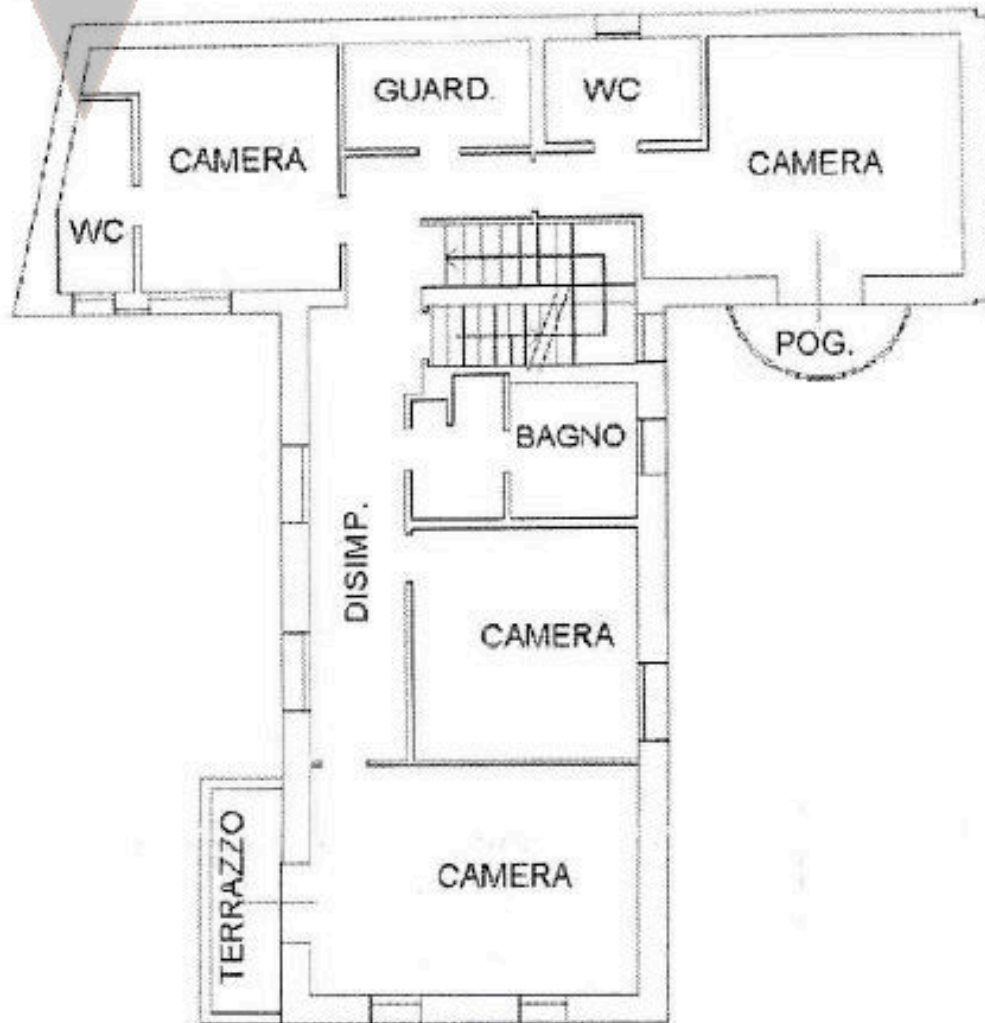

## Villa Singola Con Giardino - Padova

Padova - San Carlo

**EUR 680.000**

Prestigiosa villa singola di recente costruzione di 400 mq disposta su 3 livelli fuori terra più taverna. La casa si compone di grande zona giorno con caminetto e cucina separata, studio, bagno e lavanderia al piano terra; taverna con caminetto e cucina separata al piano interrato; 4 camere, 3 bagni al piano secondo; piano sottotetto open space con bagno a servizio; garage con basculante elettrico e locale tecnico al piano terra. L'immobile è dotato di impianto d'allarme, riscaldamento a pavimento, caldaia ibrida con impianto fotovoltaico di 6 kw e batteria d'accumulo di 4 kw, presa per auto elettrica, impianto idraulico con addolcitore d'acqua. Scoperto di proprietà e giardino di oltre 200 mq con impianto di irrigazione.

<b>TIPOLOGIA</b> Villa	<b>LOCALITA</b> Padova - San Carlo	<b>CAMERE</b> 4	<b>BAGNI</b> 5
<b>SUPERFICIE</b> 400 m <sup>2</sup>	<b>GARAGE</b> 1	<b>PIANO</b> interrato	<b>RIFERIMENTO</b> CARC517
<b>CLASSE ENERGETICA</b> A2	<b>IPE</b> 41.37 kWh/m <sup>2</sup> anno		

# Fotografie

Le fotografie, le planimetrie e i materiali grafici presenti in questa scheda sono da intendersi come indicativi e non costituiscono elemento contrattuale.

# PIANO 1° S. H=2,42

Vareto Casa

Veneto Casa

PIANO SECONDO Hm=2,05

Veneto Casa

H=2,42  
WC

DISIMP.

H=2,36