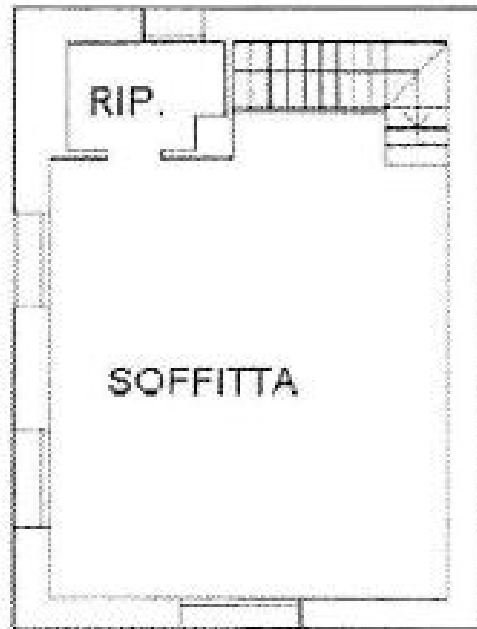

## Villa Singola Con Giardino - Padova

Padova - San Carlo

**EUR 680.000**

Prestigiosa villa singola di recente costruzione di 400 mq disposta su 3 livelli fuori terra più taverna. La casa si compone di grande zona giorno con caminetto e cucina separata, studio, bagno e lavanderia al piano terra; taverna con caminetto e cucina separata al piano interrato; 4 camere, 3 bagni al piano secondo; piano sottotetto open space con bagno a servizio; garage con basculante elettrico e locale tecnico al piano terra. L'immobile è dotato di impianto d'allarme, riscaldamento a pavimento, caldaia ibrida con impianto fotovoltaico di 6 kw e batteria d'accumulo di 4 kw, presa per auto elettrica, impianto idraulico con addolcitore d'acqua. Scoperto di proprietà e giardino di oltre 200 mq con impianto di irrigazione.

# PIANO 1° S. H=2,42

Vareto Casa

Veneto Casa

PIANO SECONDO Hm=2,05

Veneto Casa

H=2,42  
WC

DISIMP.

H=2,36

STUDIO  
H=2,72

LAVAND.

DISBRIGO  
H=2,73

INGR.

SOGGIORNO  
H=2,71

CUCINA

CORTILE ESCLUSIVO