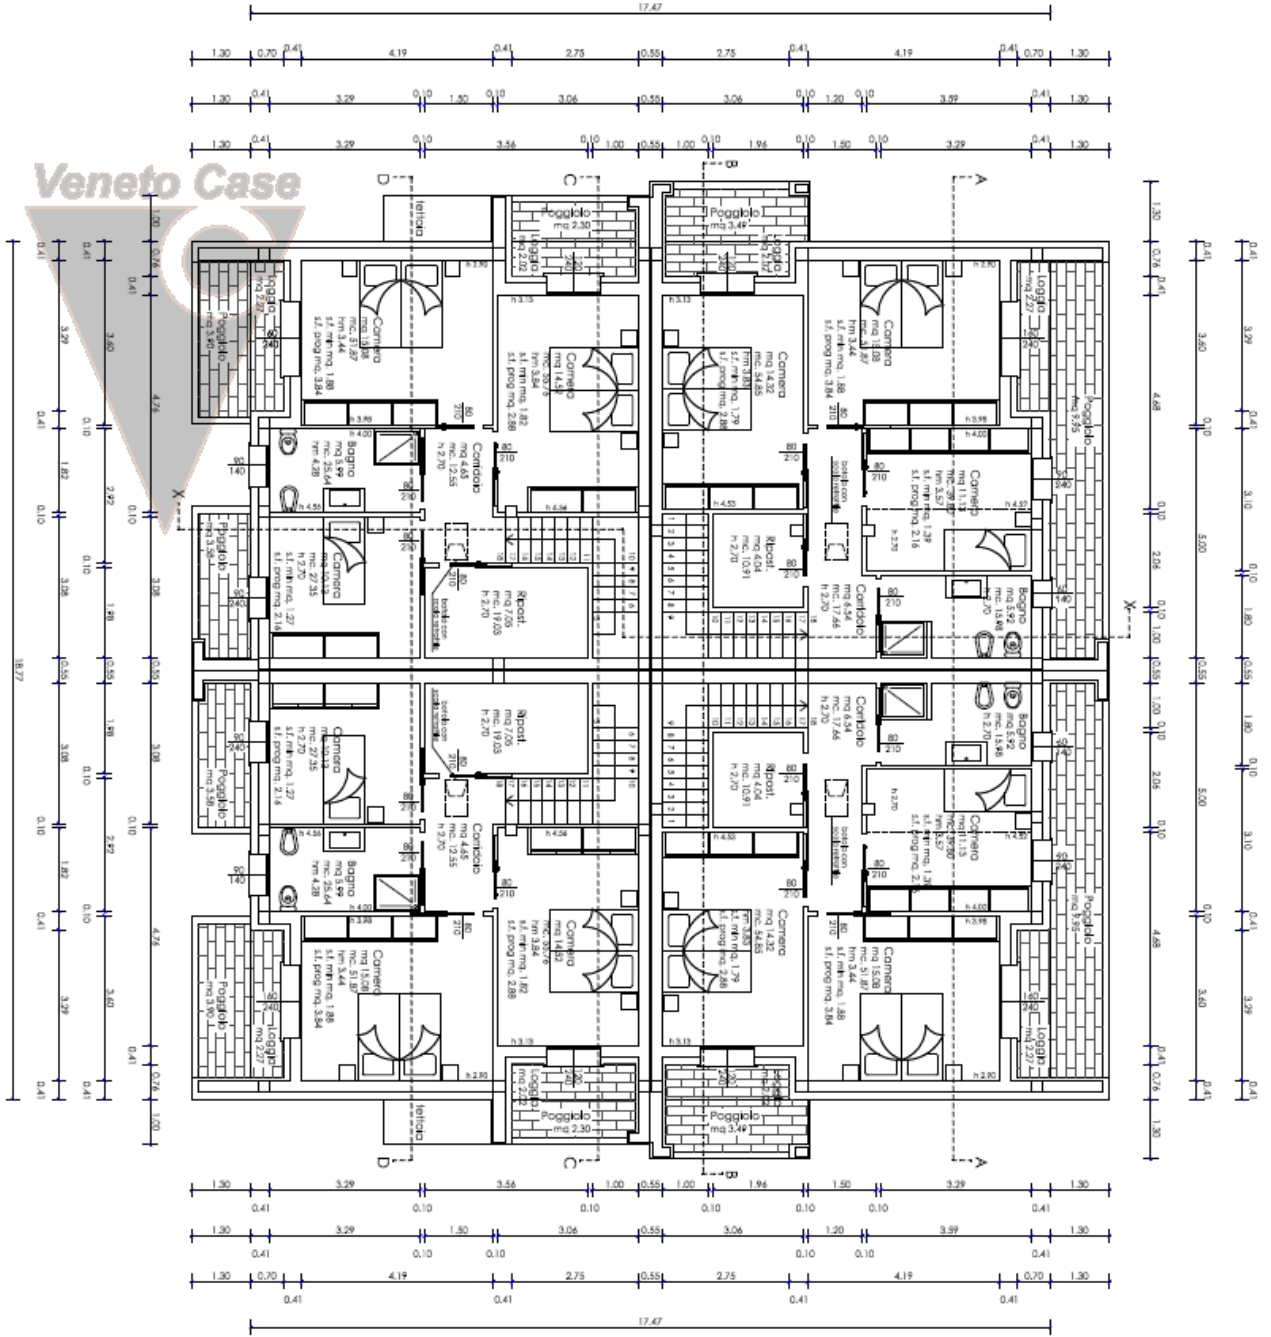

## Pontelongo: Porzione Di Quadrifamiliare

Pontelongo - Pontelongo - Centro

**EUR 170.000**

Proponiamo in vendita una splendida porzione di quadrifamiliare di nuova costruzione allo stato di grezzo avanzato, ideale per essere personalizzata secondo i propri gusti. L'abitazione si sviluppa su due livelli e offre al piano terra una luminosa zona giorno open space con cucina e soggiorno e un bagno finestrato con doccia. Al piano primo troviamo due ampie camere matrimoniali, una camera singola, un secondo bagno finestrato con doccia e un comodo ripostiglio. L'immobile è dotato di riscaldamento a pavimento e predisposizione per aria condizionata sia nella zona giorno che nella zona notte, oltre alla predisposizione per VMC e impianto di allarme. Completano la proprietà uno scoperto esterno e il garage. Soluzione moderna e funzionale, perfetta per chi cerca comfort e qualità.

# Planimetrie

PIANTA PIANO PRIMO  
Scala 1:100