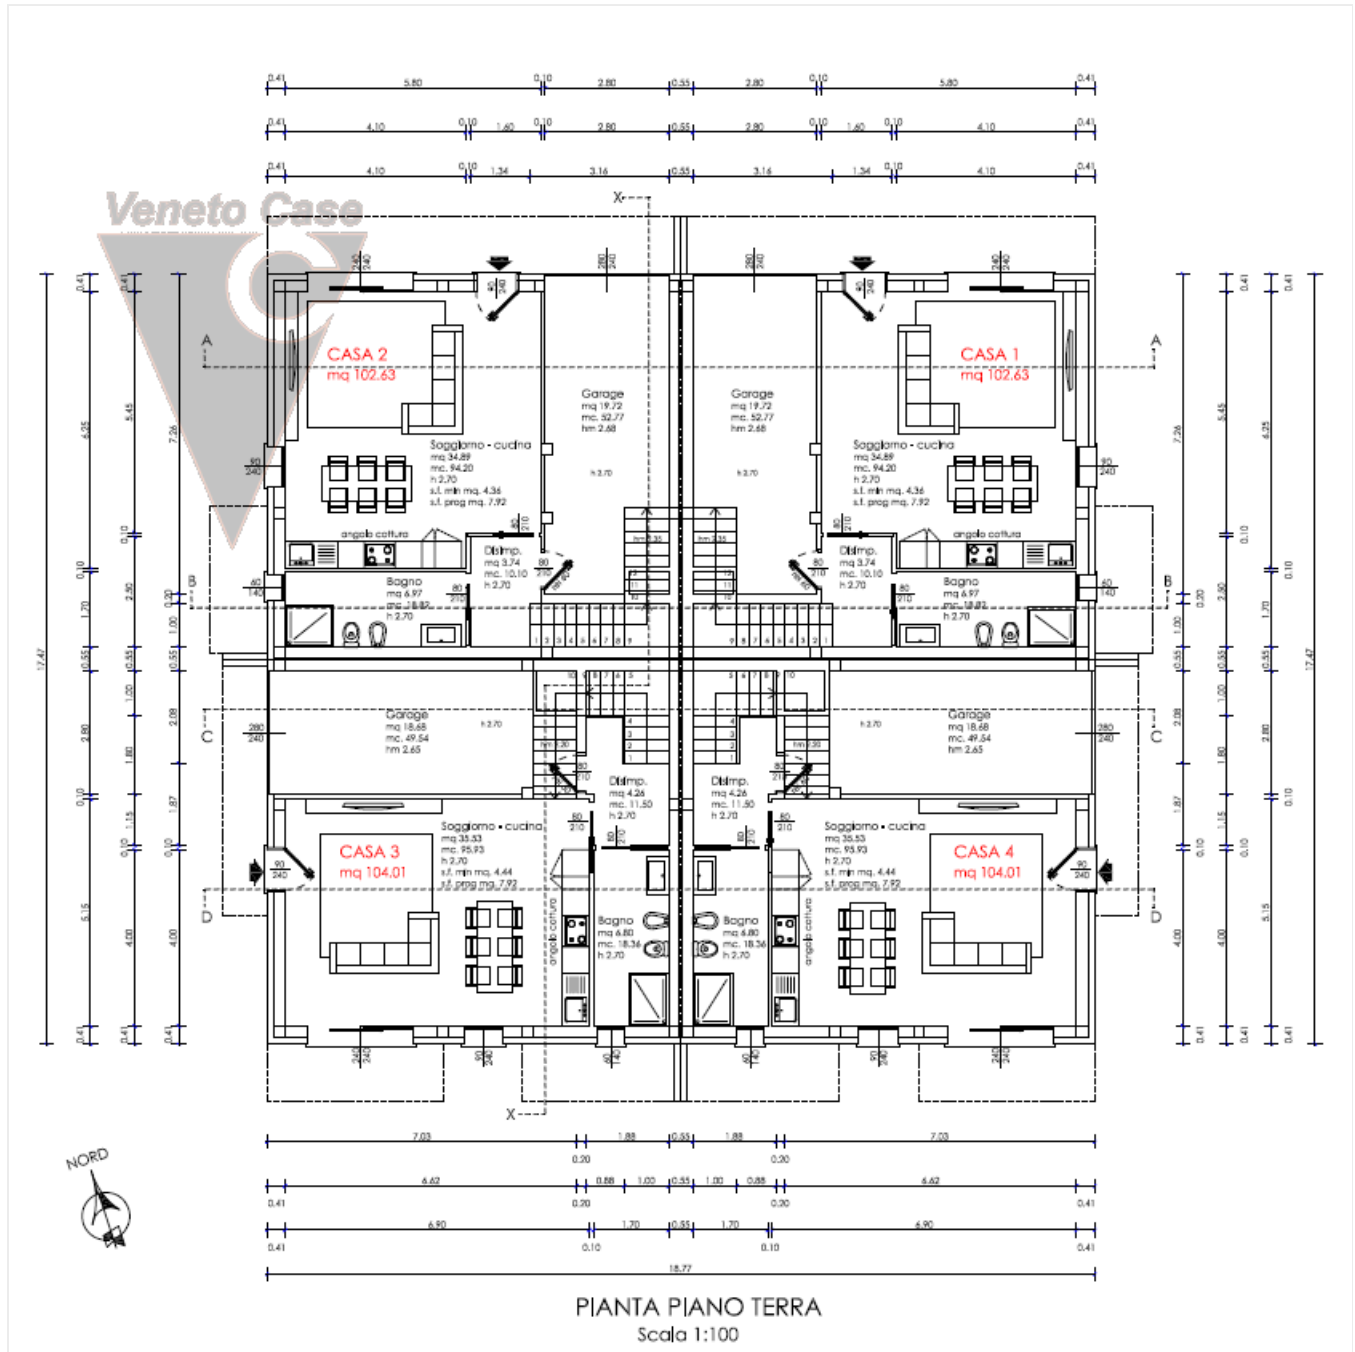

## Pontelongo: Porzione Di Quadrifamiliare

Pontelongo - Pontelongo - Centro

**EUR 170.000**

Proponiamo in vendita una splendida porzione di quadrifamiliare di nuova costruzione allo stato di grezzo avanzato, ideale per essere personalizzata secondo i propri gusti. L'abitazione si sviluppa su due livelli e offre al piano terra una luminosa zona giorno open space con cucina e soggiorno e un bagno finestrato con doccia. Al piano primo troviamo due ampie camere matrimoniali, una camera singola, un secondo bagno finestrato con doccia e un comodo ripostiglio. L'immobile è dotato di riscaldamento a pavimento e predisposizione per aria condizionata sia nella zona giorno che nella zona notte, oltre alla predisposizione per VMC e impianto di allarme. Completano la proprietà uno scoperto esterno e il garage. Soluzione moderna e funzionale, perfetta per chi cerca comfort e qualità.

# Planimetrie

PIANTA PIANO PRIMO  
Scala 1:100