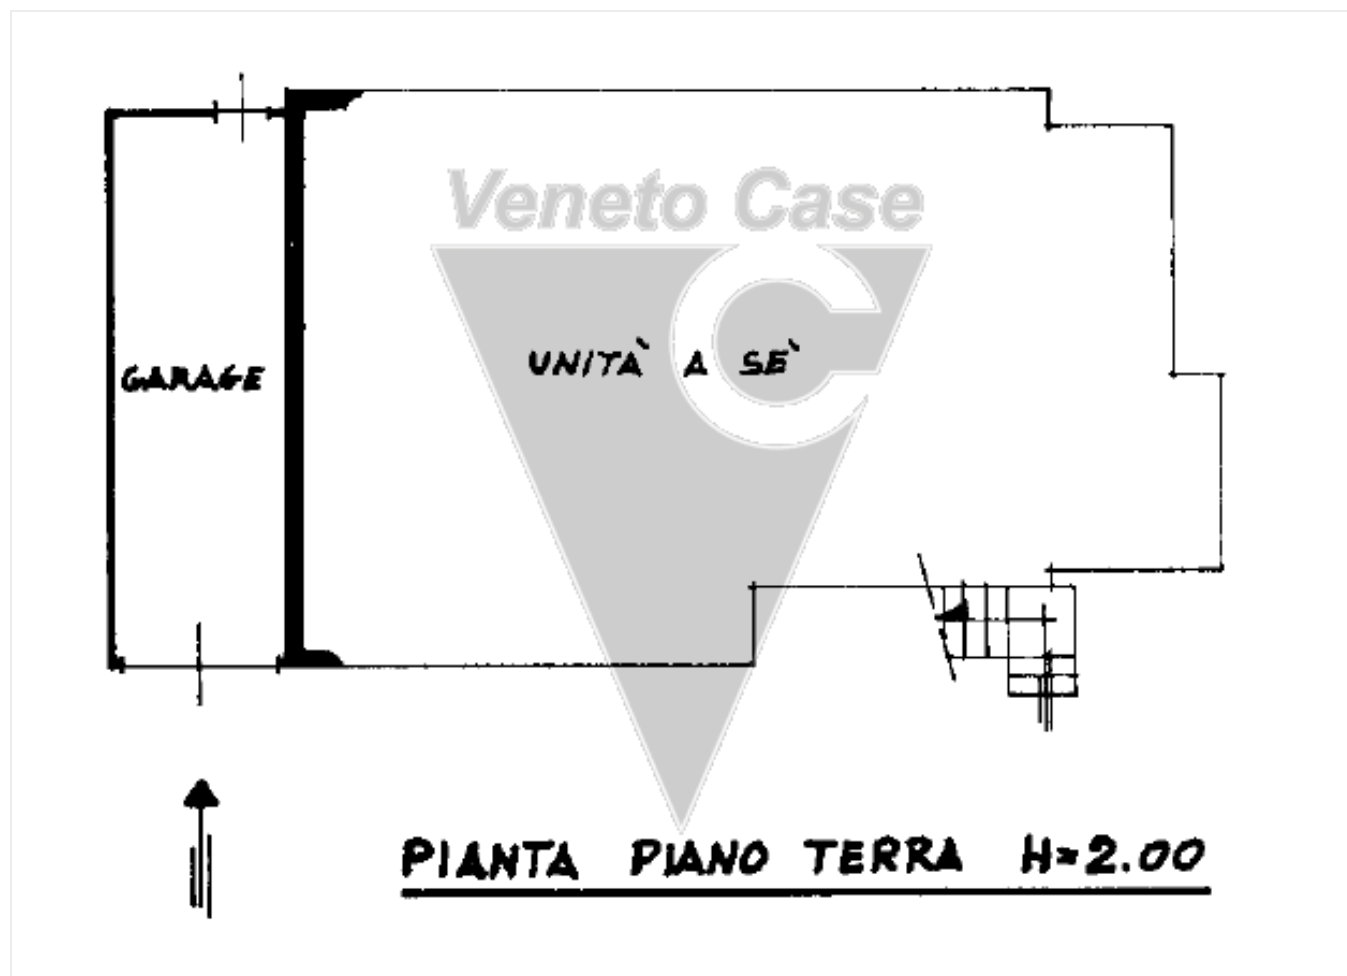

SCHEDA IMMOBILE

Padova- San Gregorio - Casa Singola In Centro Paese

Padova - San Gregorio

EUR 285.000

Situata lungo strada secondaria esclusa al traffico, proponiamo casa singola su due livelli fuori terra con scoperto privato e garage doppio. L'abitazione si compone al piano terra di ingresso, soggiorno/pranzo con accesso su luminosa veranda esterna con caminetto, disimpegno, 2 camere, bagno e garage doppio. Il piano primo, accessibile anche direttamente da scala esterna, presenta ingresso, soggiorno/pranzo con poggiolo, cucina, 2 camere e bagno. L'immobile gode di giardino piantumato con doppio accesso carraio. La casa necessita di lavori di straordinaria manutenzione.

TIPOLOGIA Casa Singola	LOCALITA Padova - San Gregorio	CAMERE 4	BAGNI 2
SUPERFICIE 220 m²	GARAGE 2	PIANO interrato	RIFERIMENTO CSGR506
CLASSE ENERGETICA G	IPE 173.60 kWh/m²anno		

Fotografie

Le fotografie, le planimetrie e i materiali grafici presenti in questa scheda sono da intendersi come indicativi e non costituiscono elemento contrattuale.

Planimetrie

PIANTA PIANO PRIMO H=2.80

PIANTA PIANO TERRA H=2.55