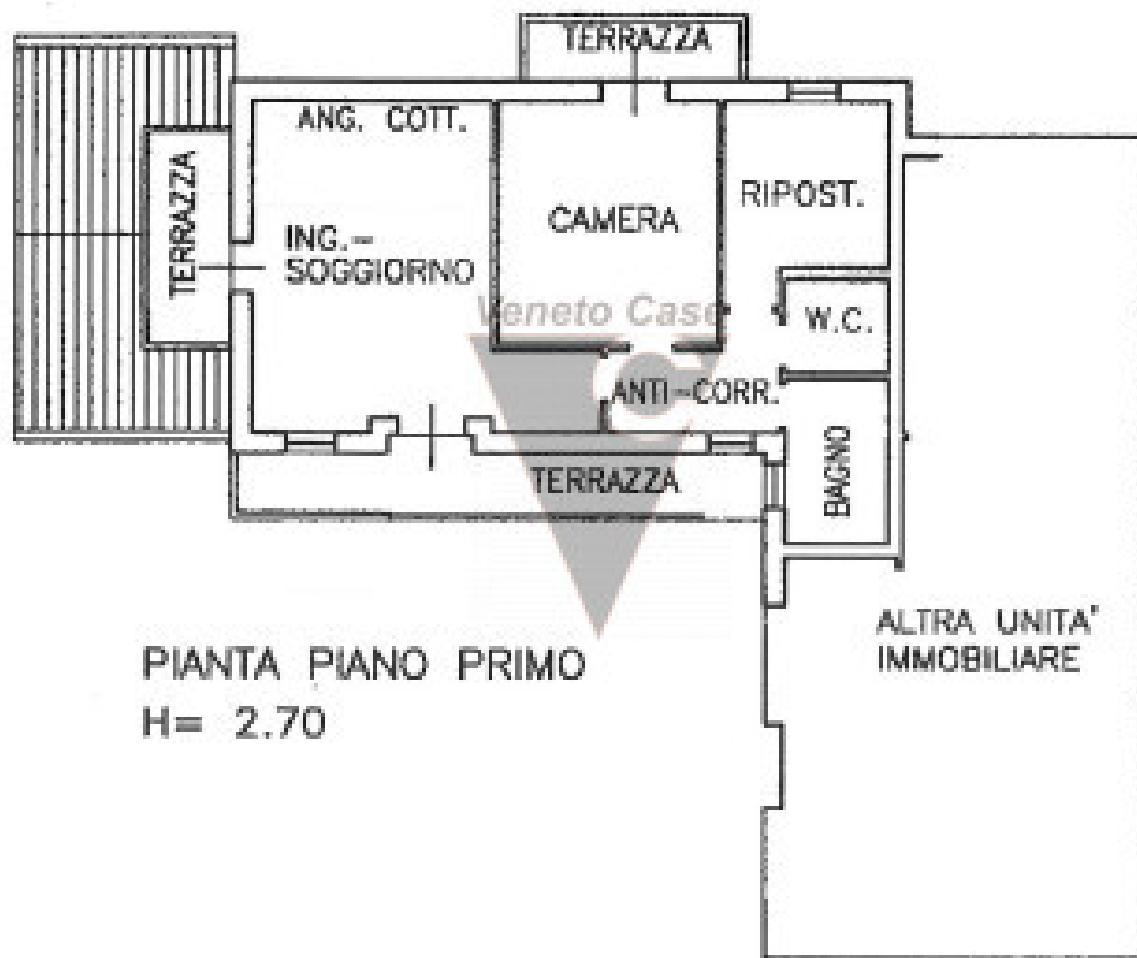

SCHEDA IMMOBILE

Lughetto Da Non Perdere App.to Con Giardino Su 4 Unità'

Campagna Lupia - Lughett

EUR 130.000

Interessante appartamento sito al piano primo ed in posizione d'angolo, con giardino di proprietà, su contesto residenziale di sole 4 unità con una superficie totale di 84 mq, composto da ingresso, soggiorno con cucina a vista, 2 camere, 2 bagni, 3 terrazzini, il tutto perfettamente distribuito per garantire comfort e funzionalità. La posizione strategica dell'immobile consente facili collegamenti verso Mestre/Venezia e verso Chioggia/Ravenna. Inoltre, la tranquillità della zona rende questa soluzione perfetta per chi cerca una vita serena lontana dal caos cittadino.

TIPOLOGIA Appartamento	LOCALITÀ Campagna Lupia - Lughett	CAMERE 2	BAGNI 2
SUPERFICIE 84 m²	GARAGE 1	PIANO interrato	RIFERIMENTO 212-FLUG
CLASSE ENERGETICA F	IPE 223.41 kWh/m²anno		

Fotografie

Le fotografie, le planimetrie e i materiali grafici presenti in questa scheda sono da intendersi come indicativi e non costituiscono elemento contrattuale.

Planimetrie

PLANIMETRIA SCOPERTO ESCLUSIVO
SCALA 1: 200

SCOPERTO
ESCLUSIVO

PIANTA PIANO TERRA
 $H = 2.40$

GARAGE
 $H = 2.40$

ALTRE UNITA'
IMMOBILIARI

ALTRE UNITA'
IMMOBILIARI

Veneto Case