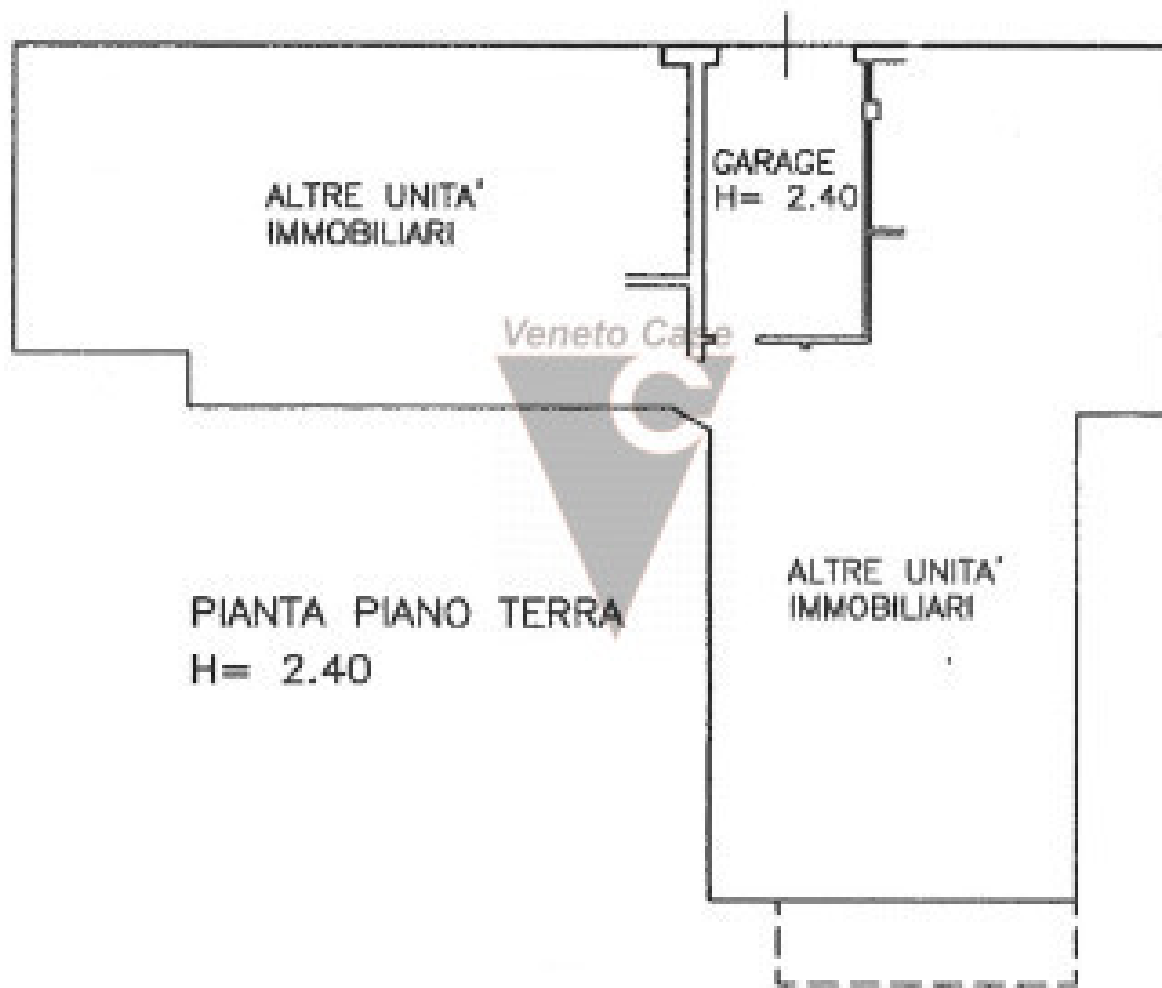

TIPOLOGIA Appartamento	LOCALITÀ Campagna Lupia - Lughett	CAMERE 2	BAGNI 2
SUPERFICIE 84 m²	GARAGE 1	PIANO interrato	RIFERIMENTO 212-FLUG
CLASSE ENERGETICA F	IPE 223.41 kWh/m²anno		

Fotografie

Le fotografie, le planimetrie e i materiali grafici presenti in questa scheda sono da intendersi come indicativi e non costituiscono elemento contrattuale.

Planimetrie

PLANIMETRIA SCOPERTO ESCLUSIVO
SCALA 1: 200

SCOPERTO
ESCLUSIVO

PIANTA PIANO TERRA
 $H = 2.40$

GARAGE
 $H = 2.40$

ALTRE UNITA'
IMMOBILIARI

ALTRE UNITA'
IMMOBILIARI

Veneto Case