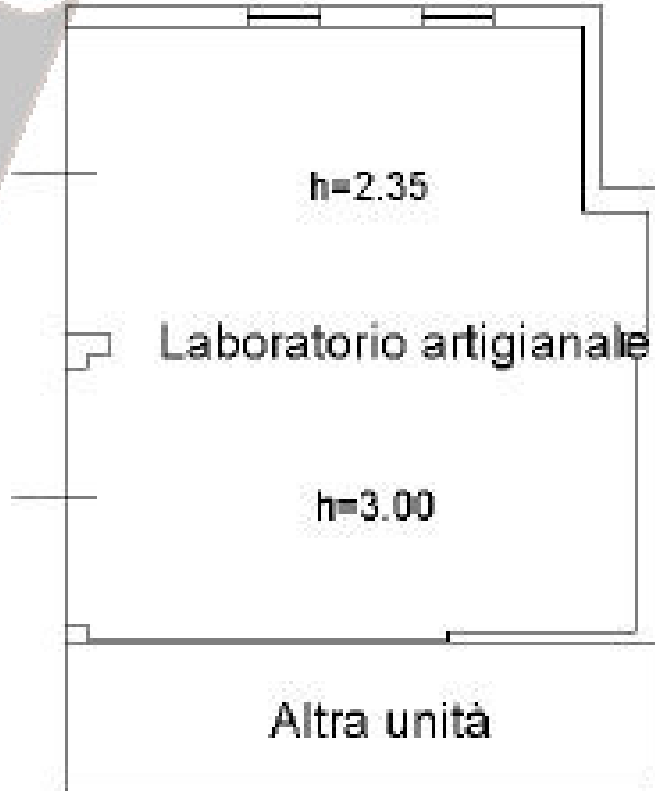

SCHEDA IMMOBILE

Camin - Zona Industriale Est - Immobilie Commerciale Con Abitazione

Padova - Camin

EUR 185.000

Nella prima periferia di Padova-Zona industriale est-Camin, proponiamo locale commerciale (ex autofficina) con annesso appartamento al piano primo, libero da subito. Nello specifico troviamo lo spazio commerciale con bagno di circa 60 mq servito da ampio scoperto privato recintato di proprietà ed un mini appartamento di circa 40 mq composto da ingresso, cucina abitabile, camera matrimoniale e bagno. Possibilità di poter richiedere un cambio destinazione d'uso degli ambienti da commerciale a residenziale.

TIPOLOGIA Negozio	LOCALITA Padova - Camin	CAMERE 1	BAGNI 1
SUPERFICIE 100 m²	GARAGE 0	PIANO interrato	RIFERIMENTO CCAM713
CLASSE ENERGETICA G	IPE 163.18 kWh/m³anno		

Fotografie

Le fotografie, le planimetrie e i materiali grafici presenti in questa scheda sono da intendersi come indicativi e non costituiscono elemento contrattuale.

Planimetrie

Moneto Case

PIANO TERRA H=3.00

PIANO PRIMO

PIANO TERRA