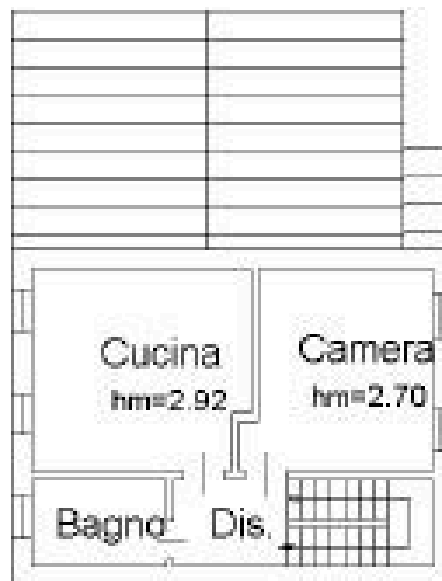

TIPOLOGIA Negozio	LOCALITA Padova - Camin	CAMERE 1	BAGNI 1
SUPERFICIE 100 m²	GARAGE 0	PIANO interrato	RIFERIMENTO CCAM713
CLASSE ENERGETICA G	IPE 163.18 kWh/m³anno		

Fotografie

Le fotografie, le planimetrie e i materiali grafici presenti in questa scheda sono da intendersi come indicativi e non costituiscono elemento contrattuale.

Planimetrie

Moneto Case

PIANO TERRA H=3.00

PIANO PRIMO

PIANO TERRA