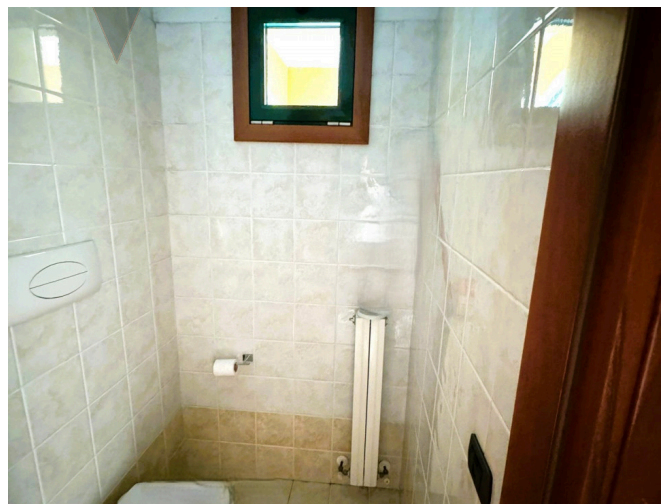

SCHEDA IMMOBILE

Camin - Zona Industriale Est - Immobilie Commerciale Con Abitazione

Padova - Camin

EUR 185.000

Nella prima periferia di Padova-Zona industriale est-Camin, proponiamo locale commerciale (ex autofficina) con annesso appartamento al piano primo, libero da subito. Nello specifico troviamo lo spazio commerciale con bagno di circa 60 mq servito da ampio scoperto privato recintato di proprietà ed un mini appartamento di circa 40 mq composto da ingresso, cucina abitabile, camera matrimoniale e bagno. Possibilità di poter richiedere un cambio destinazione d'uso degli ambienti da commerciale a residenziale.

TIPOLOGIA Negozio	LOCALITA Padova - Camin	CAMERE 1	BAGNI 1
SUPERFICIE 100 m²	GARAGE 0	PIANO interrato	RIFERIMENTO CCAM713
CLASSE ENERGETICA G	IPE 163.18 kWh/m³anno		

Fotografie

Le fotografie, le planimetrie e i materiali grafici presenti in questa scheda sono da intendersi come indicativi e non costituiscono elemento contrattuale.